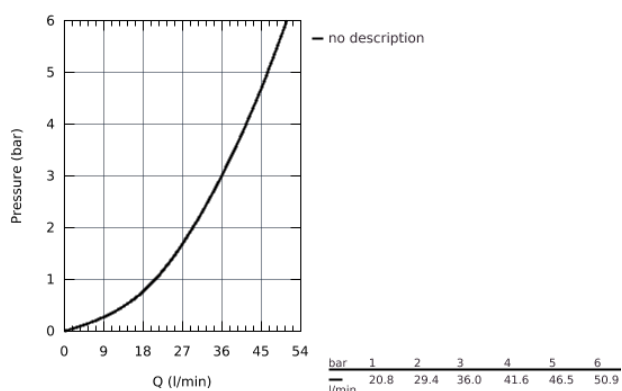

29 121 EN0 UNITATE DE CONTROL CU TERMOSTAT PENTRU INSTALARE ÎNCASTRATĂ CU 3 IEȘIRI

DESCRIEREA PRODUSULUI

- set pentru instalarea finală a codului
- GROHE Rapido SmartBox (35 600) - comercializat separat
- mască metalică de perete cu **GROHE QuickFix** (element de etanșeizare mască aparentă și arbore, elemente de fixare ascunse), ajustabilă 6° retroactiv
- finisaj **GROHE StarLight**
- **GROHE SmartControl** - buton pentru comanda ON-OFF, ajustarea debitului prin rotire, de la EcoJoy la volum complet
- simboluri interschimbabile
- **GROHE TurboStat** cartuş compact cu termoelement din ceară
- GROHE SafeStop - oprire de siguranță la 38°C
- limitare opțională de temperatură la 43°C / 46°C **GROHE SafeStop Plus** inclusă
- valve unic-sens și filtre impurități încorporate
- utilizarea simultană a mai multor consumatori
- fără set de preinstalare
- performanțele debitului:
 - ieșire A = 23 l/min
 - ieșire B = 27 l/min
 - ieșire C = 23 l/min
 - ieșire A + B = 33 l/min
 - ieșire A + B + C = 36 l/min