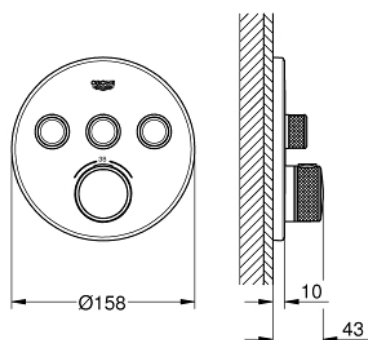

29 121 EN0 UNITATE DE CONTROL CU TERMOSTAT PENTRU INSTALARE ÎNCASTRATĂ CU 3 IEȘIRI

DESCRIEREA PRODUSULUI

- set pentru instalarea finală a codului
- GROHE Rapido SmartBox (35 600) - comercializat separat
- mască metalică de perete cu **GROHE QuickFix** (element de etanșeizare mască aparentă și arbore, elemente de fixare ascunse), ajustabilă 6° retroactiv
- finisaj **GROHE StarLight**
- **GROHE SmartControl** - buton pentru comanda ON-OFF, ajustarea debitului prin rotire, de la EcoJoy la volum complet
- simboluri interschimbabile
- **GROHE TurboStat** cartuş compact cu termoelement din ceară
- GROHE SafeStop - oprire de siguranță la 38°C
- limitare opțională de temperatură la 43°C / 46°C **GROHE SafeStop Plus** inclusă
- valve unic-sens și filtre impurități încorporate
- utilizarea simultană a mai multor consumatori
- fără set de preinstalare
- performanțele debitului:
 - ieșire A = 23 l/min
 - ieșire B = 27 l/min
 - ieșire C = 23 l/min
 - ieșire A + B = 33 l/min
 - ieșire A + B + C = 36 l/min